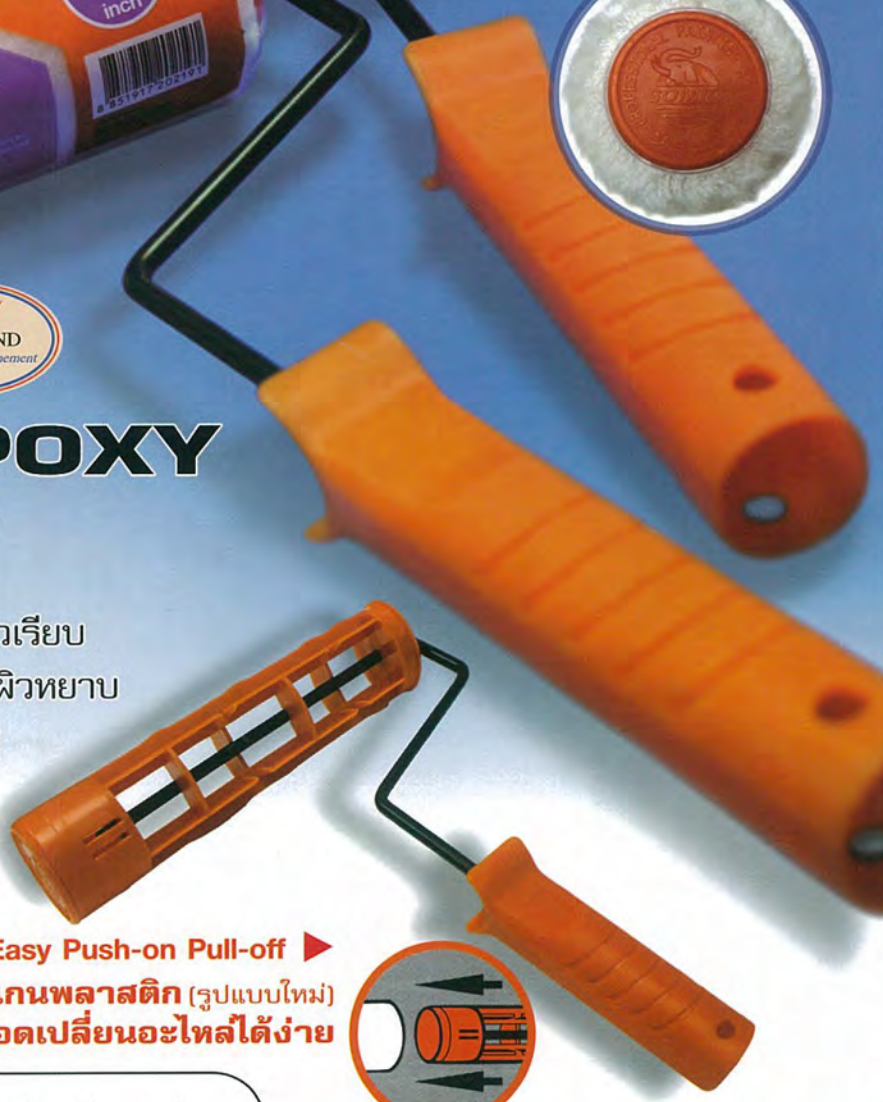

ขนสั้น
SHORT
4 mm.

ขนยาว
LONG
14 mm.

- ออกแบบมาสำหรับงานสี **EPOXY** ที่มีความข้นเหนียวของเนื้อสีสูง
- แบ่งออกเป็น 2 รุ่น
 - รุ่นขนสั้น 4 mm. เหมาะกับพื้นผิวเรียบ
 - รุ่นขนยาว 14 mm. เหมาะกับพื้นผิวหยาบ
- ทั้ง 2 รุ่นมี 3 ขนาดให้เลือกใช้
 - 4 นิ้ว, 7 นิ้ว, 10 นิ้ว
- สามารถใช้ล้างด้วยทินเนอร์

Easy Push-on Pull-off ▶
ตามแกนพลาสติก (รูปแบบใหม่)
ถอดเปลี่ยนอะไหล่ได้ง่าย

โซมิก® รู้ใจช่างมืออาชีพ

ขนสั้น
SHORT
4 mm.

ลูกกลิ้งพร้อมด้าม บรรจุ 12 อัน : 1 ลัง

EP-5801-4 ▶
ขนาด 4 นิ้ว
885 1917 202184

EP-5801-7 ▶
ขนาด 7 นิ้ว
885 1917 202191

EP-5801-10 ▶
ขนาด 10 นิ้ว
885 1917 202207

ขนยาว
LONG
14 mm.

ลูกกลิ้งพร้อมด้าม บรรจุ 12 อัน : 1 ลัง

EP-5802-4 ▶
ขนาด 4 นิ้ว
885 1917 202245

EP-5802-7 ▶
ขนาด 7 นิ้ว
885 1917 202252

EP-5802-10 ▶
ขนาด 10 นิ้ว
885 1917 202269